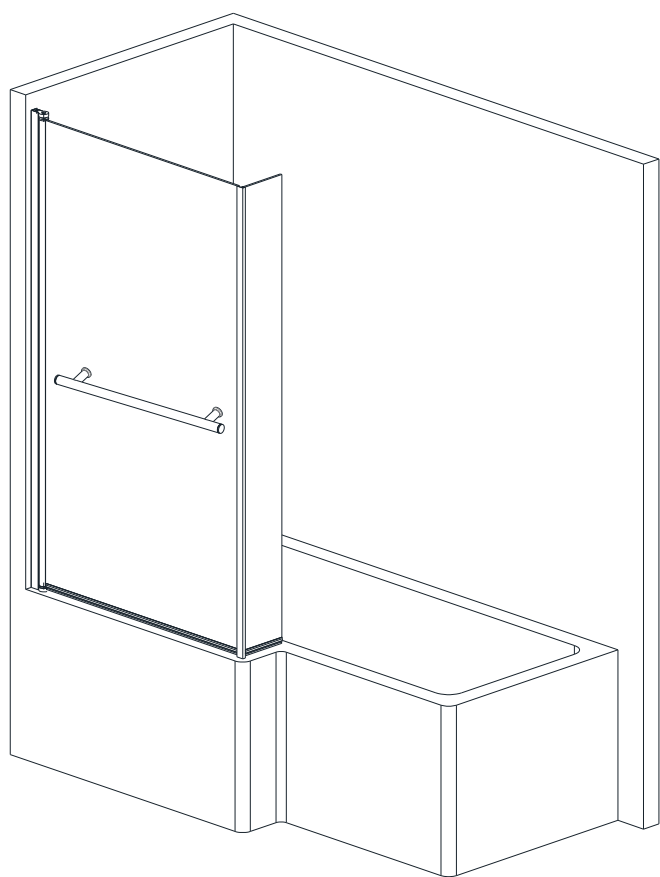

Installation Manual

L