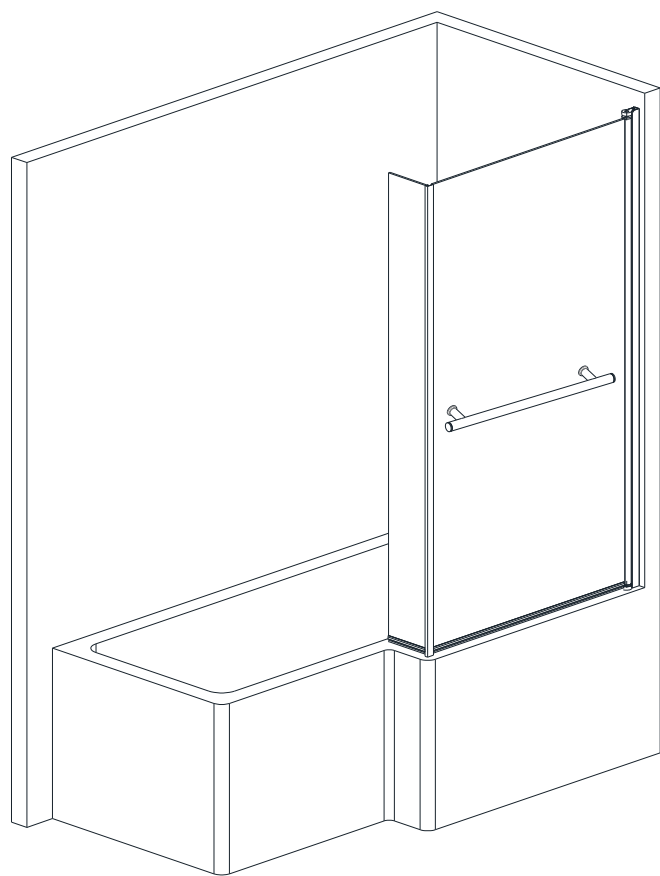

R

55063/55102	800