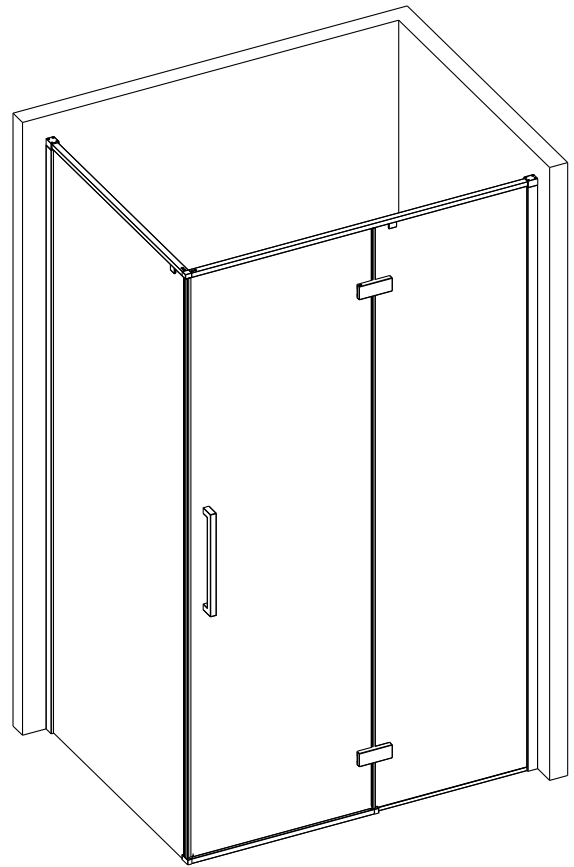

## Parts List

Part Number	Image	Size(mm)	Quantity	Remark
32			1	Aluminum profile
33		M5X10	4	
34			1	
24		ST4X10	2	
35		1918	1	Magnetic seal
36			1	
37			1	L Side
38			1	R Side
01		ST3.5X35	2	
02			1	
31			1	
13			1	
30		1930	1	Seal
39		1926	1	Magnetic seal
28			4	

02

03

04

05

06

07

08

09

10

11

L

R

41178	1000
41205	1100
41179	1200
41180	1400

+

43042	800
43043	900

SIZE	B
43042	775-790
43043	875-890