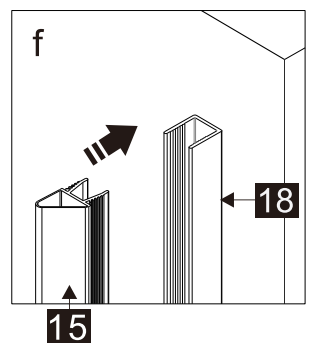

Part Number	Image	Size(mm)	Quantity	Remark
23		ST4X30	1	
24		ST4X10	2	
25		2.0mm	1	
26		2.5mm	1	
27		4.0mm	1	
28			4	
29			1	
30		1930	1	Seal
31			1	
40			2	

L

R

## Parts List

Part Number	Image	Size(mm)	Quantity	Remark
32			1	Aluminum profile
33		M5X10	4	
34			1	
24		ST4X10	2	
35		1918	1	Magnetic seal
36			1	
37			1	L Side
38			1	R Side
01		ST3.5X35	2	
02			1	
31			1	
13			1	
30		1930	1	Seal
39		1926	1	Magnetic seal
28			4	

02

03

04

05

06

07

08

09

10

11

L

R

41178	1000
41205	1100
41179	1200
41180	1400

+

43042	800
43043	900

SIZE	B
43042	775-790
43043	875-890