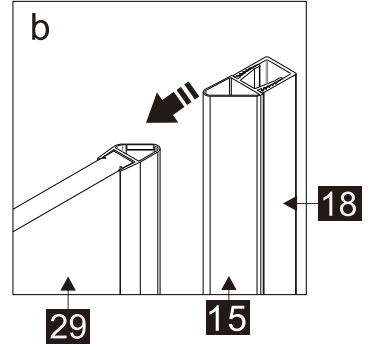

Part Number	Image	Size(mm)	Quantity	Remark
23		ST4X30	1	
24		ST4X10	2	
25		2.0mm	1	
26		2.5mm	1	
27		4.0mm	1	
28			4	
29			1	
30		1930	1	Seal
31			1	
40			2	

L

R

## Parts List

Part Number	Image	Size(mm)	Quantity	Remark
32			1	Aluminum profile
33		M5X10	4	
34			1	
24		ST4X10	2	
35		1918	1	Magnetic seal
36			1	
37			1	L Side
38			1	R Side
01		ST3.5X35	2	
02			1	
31			1	
13			1	
30		1930	1	Seal
39		1926	1	Magnetic seal
28			4	

02

03

04

05

06

07

08

09

10

11

L

R

41178	1000
41205	1100
41179	1200
41180	1400

+

43042	800
43043	900

SIZE	B
43042	775-790
43043	875-890