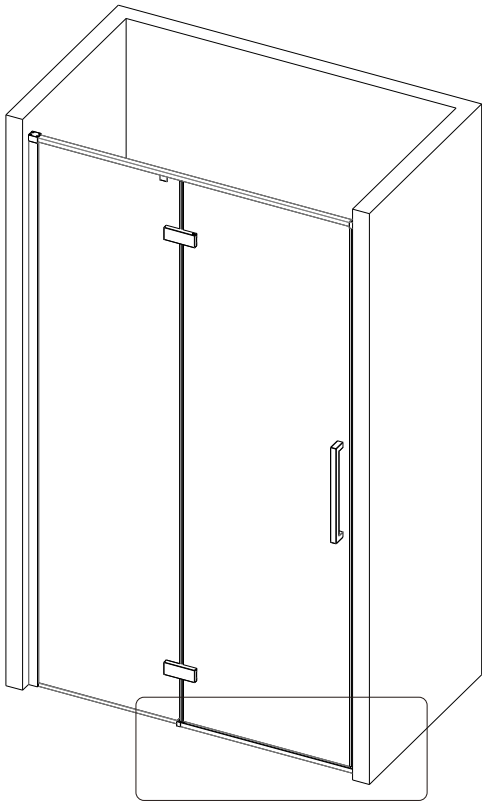

## Parts List

Part Number	Image	Size(mm)	Quantity	Remark
32			1	Aluminum profile
33		M5X10	4	
34			1	
24		ST4X10	2	
35		1918	1	Magnetic seal
36			1	
37			1	L Side
38			1	R Side
01		ST3.5X35	2	
02			1	
31			1	
13			1	
30		1930	1	Seal
39		1926	1	Magnetic seal
28			4	

02

03

04

05

06

07

08

09

10

11

L

R

41178	1000
41205	1100
41179	1200
41180	1400

+

43042	800
43043	900

SIZE	B
43042	775-790
43043	875-890