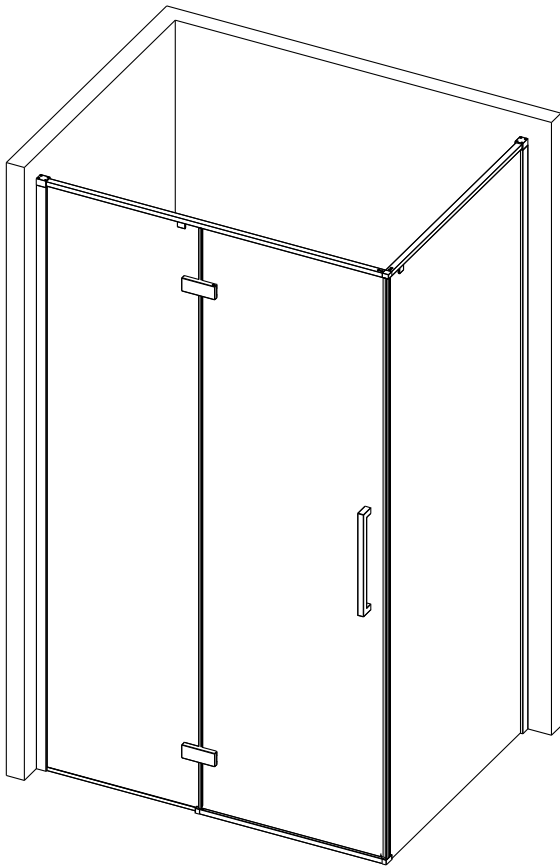

## Parts List

Part Number	Image	Size(mm)	Quantity	Remark
32			1	Aluminum profile
33		M5X10	4	
34			1	
24		ST4X10	2	
35		1918	1	Magnetic seal
36			1	
37			1	L Side
38			1	R Side
01		ST3.5X35	2	
02			1	
31			1	
13			1	
30		1930	1	Seal
39		1926	1	Magnetic seal
28			4	

02

03

04

05

06

07

08

09

10

11

L

R

41178	1000
41205	1100
41179	1200
41180	1400

+

43042	800
43043	900

SIZE	B
43042	775-790
43043	875-890