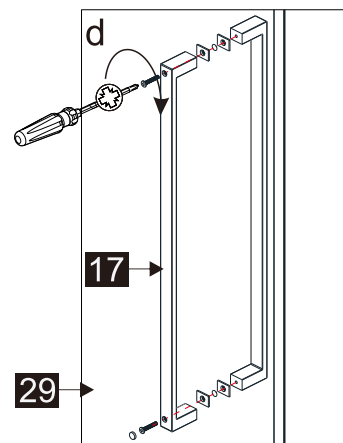

Part Number	Image	Size(mm)	Quantity	Remark
23		ST4X30	1	
24		ST4X10	2	
25		2.0mm	1	
26		2.5mm	1	
27		4.0mm	1	
28			4	
29			1	
30		1930	1	Seal
31			1	
40			2	

L

R

## Parts List

Part Number	Image	Size(mm)	Quantity	Remark
32			1	Aluminum profile
33		M5X10	4	
34			1	
24		ST4X10	2	
35		1918	1	Magnetic seal
36			1	
37			1	L Side
38			1	R Side
01		ST3.5X35	2	
02			1	
31			1	
13			1	
30		1930	1	Seal
39		1926	1	Magnetic seal
28			4	

02

03

04

05

06

07

08

09

10

11

L

R

41178	1000
41205	1100
41179	1200
41180	1400

+

43042	800
43043	900

SIZE	B
43042	775-790
43043	875-890