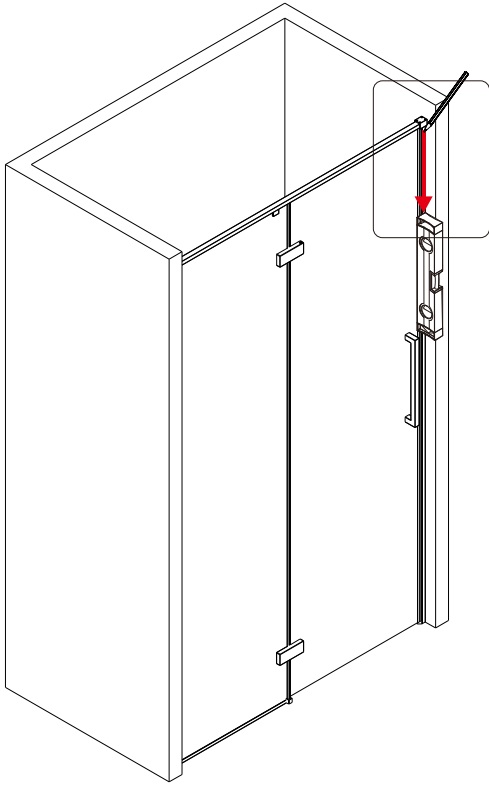

## Parts List

Part Number	Image	Size(mm)	Quantity	Remark
32			1	Aluminum profile
33		M5X10	4	
34			1	
24		ST4X10	2	
35		1918	1	Magnetic seal
36			1	
37			1	L Side
38			1	R Side
01		ST3.5X35	2	
02			1	
31			1	
13			1	
30		1930	1	Seal
39		1926	1	Magnetic seal
28			4	

02

03

04

05

06

07

08

09

10

11

L

R

41178	1000
41205	1100
41179	1200
41180	1400

+

43042	800
43043	900

SIZE	B
43042	775-790
43043	875-890