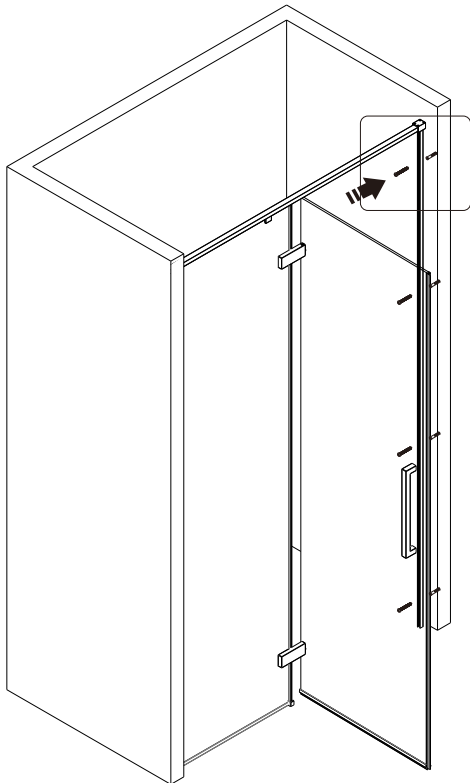

## Parts List

Part Number	Image	Size(mm)	Quantity	Remark
32			1	Aluminum profile
33		M5X10	4	
34			1	
24		ST4X10	2	
35		1918	1	Magnetic seal
36			1	
37			1	L Side
38			1	R Side
01		ST3.5X35	2	
02			1	
31			1	
13			1	
30		1930	1	Seal
39		1926	1	Magnetic seal
28			4	

02

03

04

05

06

07

08

09

10

11

L

R

41178	1000
41205	1100
41179	1200
41180	1400

+

43042	800
43043	900

SIZE	B
43042	775-790
43043	875-890